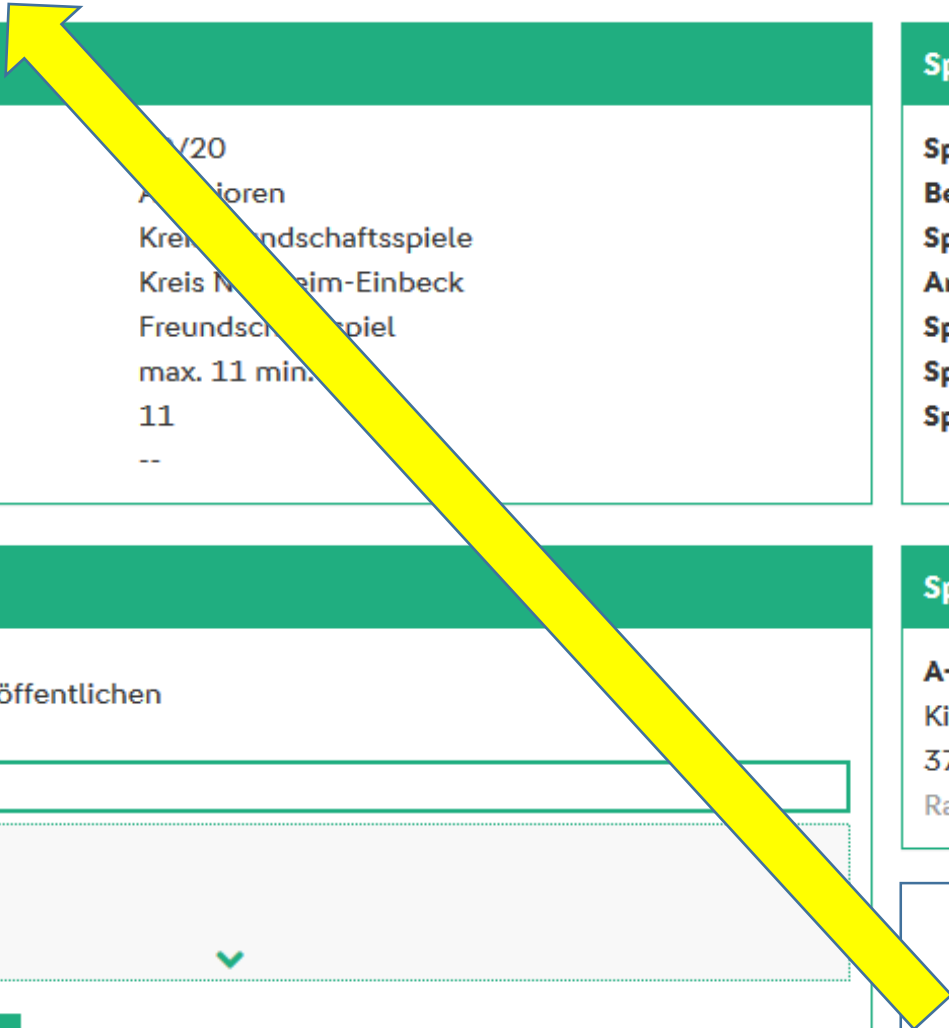

Wettkampfdaten	
Saison	2019/20
Mannschaftsart	A-Junioren
Spielklasse	Kreis- und Mannschaftsspiele
Gebiet	Kreis Nordheim-Einbeck
Wettkampf	Freundschaftsspiel
Mannschaftsstärke	max. 11 min.
Ersatzspieler max.	11
Auswechslungen max.	--

Spieldaten	
Spielkennung	050165005
Begegnung	JSG Ahlsburg - JSG Weper
Spieldatum	Mo. 01.06.2020
Anstoß	19:30
Spielende	21:15
Spieldauer	90 Min.
Spielberichtsstatus	In Prüfung

Schiedsrichter
☐ Schiedsrichter nicht veröffentlichen
Nicht angesetzt
Schamuhn, Stephan
TSV Germania Lauenberg
0151-61617373
SCHIEDSRICHTER HINZUFÜGEN +
SPEICHERN

Spielstätte
A-Platz Lauenberg
Kirchweg 1
37586 Dassel
Rasenplatz

Zur ggf. erforderlichen Korrektur der Aufstellung geht der SR in das Feld Mannschaften!