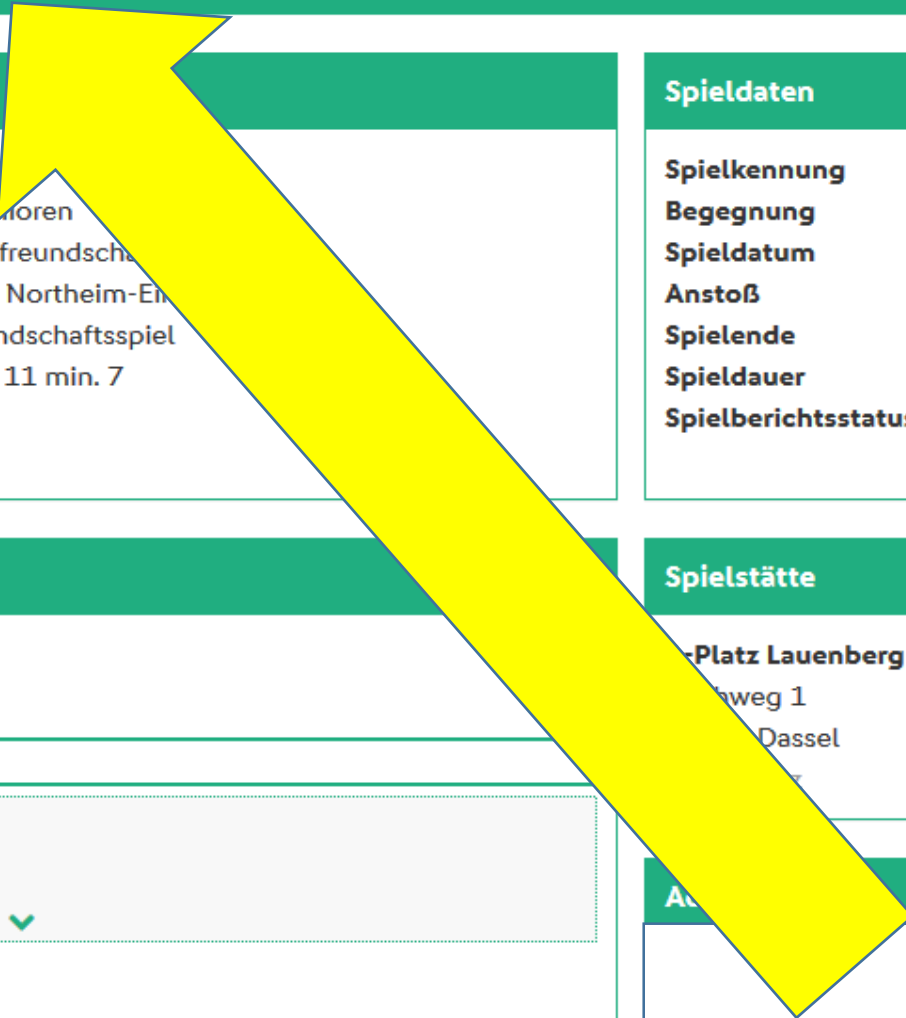

Wettkampfdaten	
Saison	19/20
Mannschaftsart	A-Junioren
Spielklasse	Kreisfreundschaft
Gebiet	Kreis Northeim-Em
Wettkampf	Freundschaftsspiel
Mannschaftsstärke	max. 11 min. 7
Ersatzspieler max.	11
Auswechslungen max.	--

Spieldaten	
Spielkennung	050165005
Begegnung	JSG Ahlsburg - JSG Weper
Spieldatum	Mo. 01.06.2020
Anstoß	19:30
Spielende	21:15
Spieldauer	90 Min.
Spielberichtsstatus	In Prüfung

Schiedsrichter
☐ Schiedsrichter nicht veröffentlichen
Nicht angesetzt
Schamuhn, Stephan
TSV Germania Lauenberg
0151-61617373
▼
SCHIEDSRICHTER HINZUFÜGEN +
SPEICHERN

Spielstätte
Platz Lauenberg
Weg 1
Dassel
▼
A...

Zur Erfassung des Spielverlaufs!